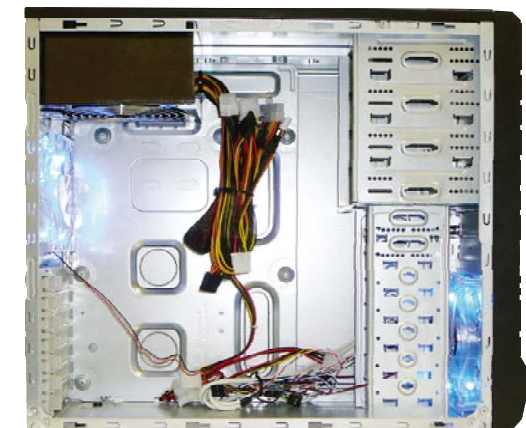

敬具

記

大好評! AC500-03シリーズのフロントパネルを採用した600W電源付きPCケースが新登場。
Windows7世代に相応しい、600W定格 +12V2系統電源を搭載し省電力CPUから最新CPU環境までサポートします。

■600W電源搭載ミドルタワーPCケース

型番: AC600-03W (ホワイト)

<JANコード: 4580262371675>

AQTIS製 PC CASE 600W PowerUnit - Type03 White

フロントオーディオは
AC'97とHD AUDIO両対応!
新規組立にもPCケースの組み替え

冷却ファンはフロント14cm・リア12cmと大口径ながら、
双方にブルーLEDファンを標準実装。
内部にこもる熱を鮮やかに魅せながら確実に排出!

【共通製品特徴】 ●AC600-03シリーズは600W電源を搭載し、PCI Express も2基備えております。
またケースファンはフロント:ブルーLED14cmファン、リア:12cmファンを標準搭載しました。
ファン交換時は12cm、9cm、8cmファンを付け替え可能です。