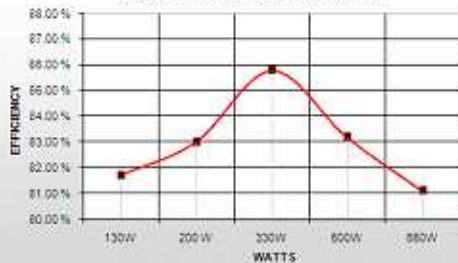

80PLUS スタンダード取得高性能電源

変換効率80%以上を実現、80PLUS STANDARDを取得しました。

REX-AP550PS3 80PLUS 変換効率表

REX-AP650PS3 80PLUS 変換効率表

短い奥行き123mmの省スペース化を実現。

通常の電源ユニット奥行きが140mmからなのに対し本製品は123mmと12%の省スペース化を実現しました！

日本製105 コンデンサ搭載

電源ユニットで重要な役割を担う部品であるコンデンサに日本製を採用いたしました。